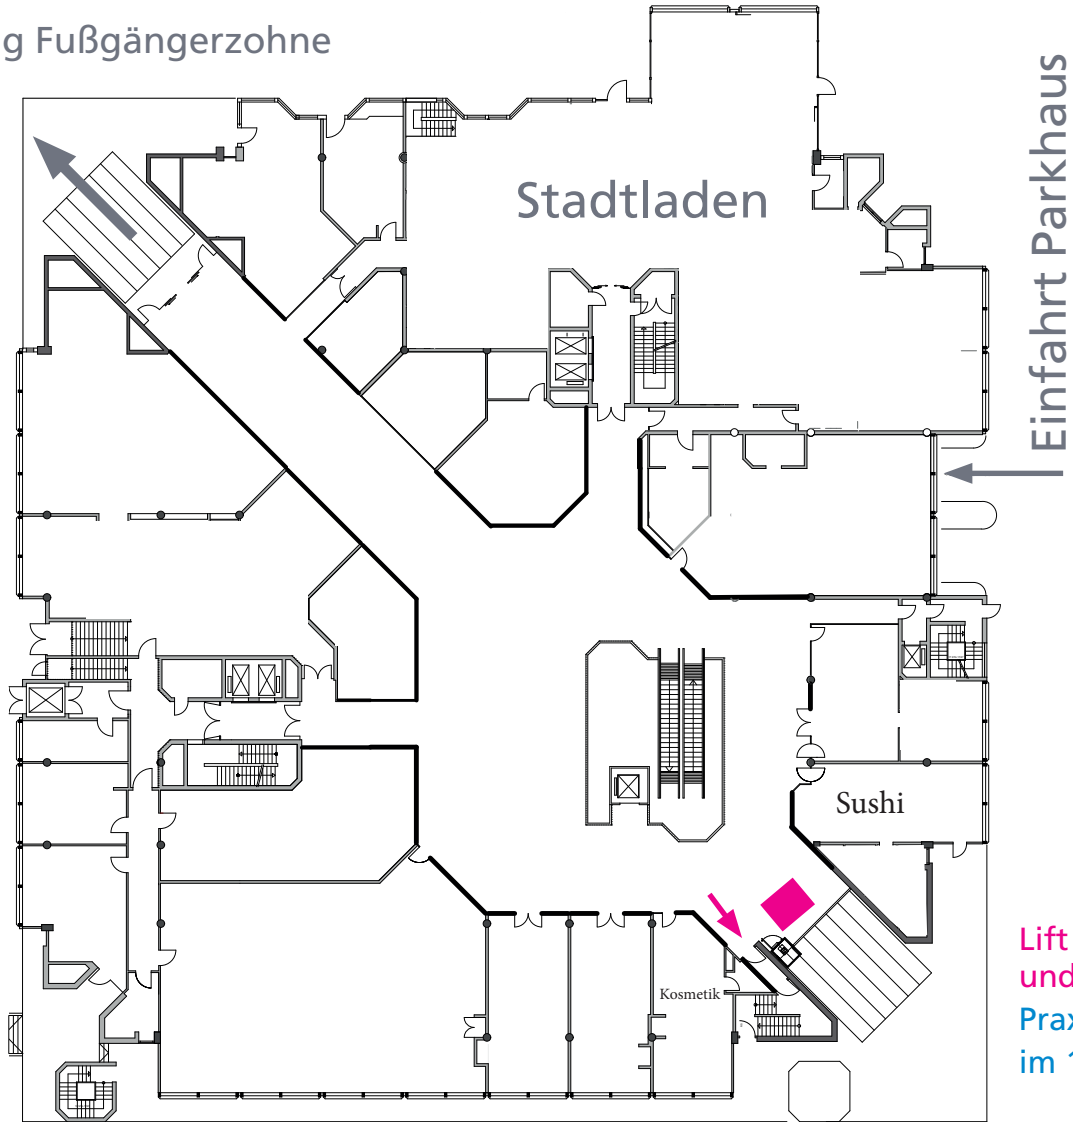

Louisenstraße  
Ausgang Fußgängerzohne

Ferdinandstraße

Einfahrt Parkhaus

Lift  
und Eingang zum Treppenhaus  
Praxis Dr. Gabriele Steinbacher  
im 1. OG

Rathaus Bad Homburg  
Plan der Ladengalerie  
im Erdgeschoss

Ausgang zum Rathausplatz  
Richtung Bahnhof  
im Untergeschoss bei Rewe  
über Rolltreppen und Lift  
erreichbar